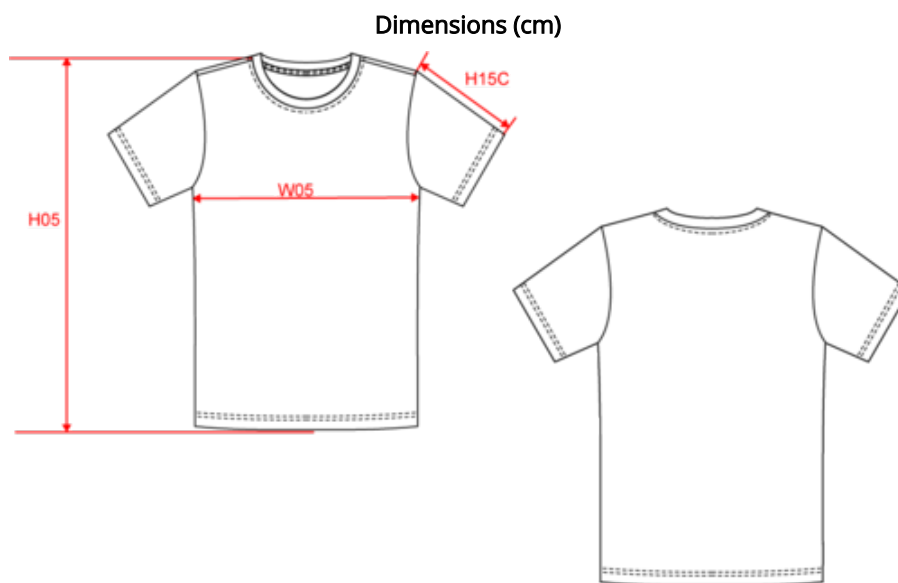

### Certifications

**NS310**  
T-shirt recyclé unisexe

Mesures en cm	XXS	XS	S	M	L	XL	XXL	3XL	4XL
H05 (M) - Hauteur totale	66.00	68.00	70.00	72.00	74.00	76.00	78.00	80.00	82.00
H15C (M) - Longueur manche courte	21.00	21.75	22.50	23.25	24.00	24.75	25.50	26.25	27.00
W05 (M) - 1/2 largeur poitrine à 1.5cm de l'emmanchure	44.00	47.00	50.00	53.00	56.00	59.00	62.00	65.00	68.00